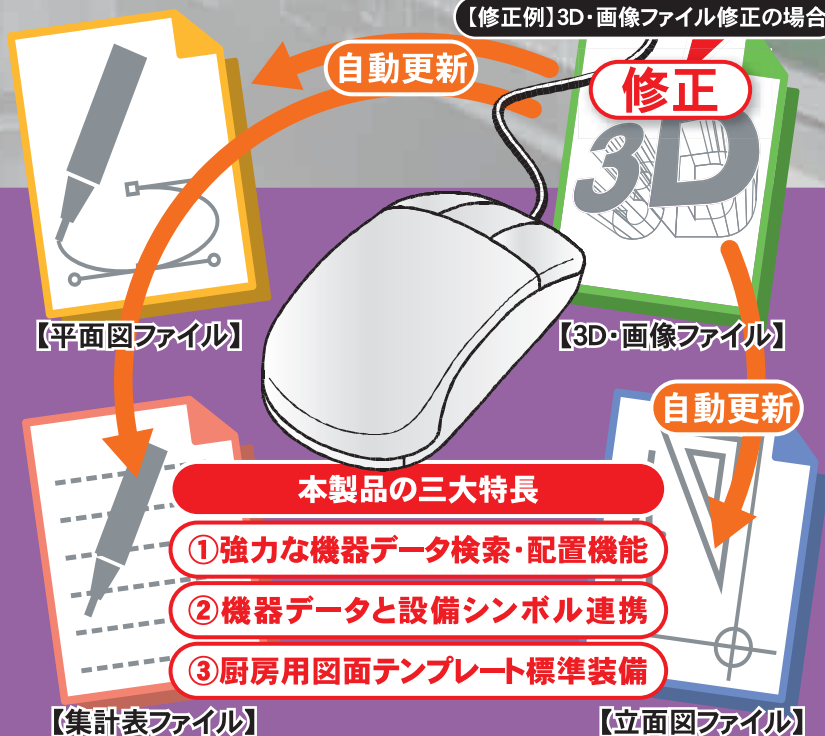

# Revit 厨房CAD

パース画・CGを簡易に作成

設計変更時の図面修正工数削減

スピード化・設計コストの削減

## 【全ての図面が完全連動】

一つのファイルを修正するだけで全てのファイルが更新されます

【修正例】3D・画像ファイル修正の場合